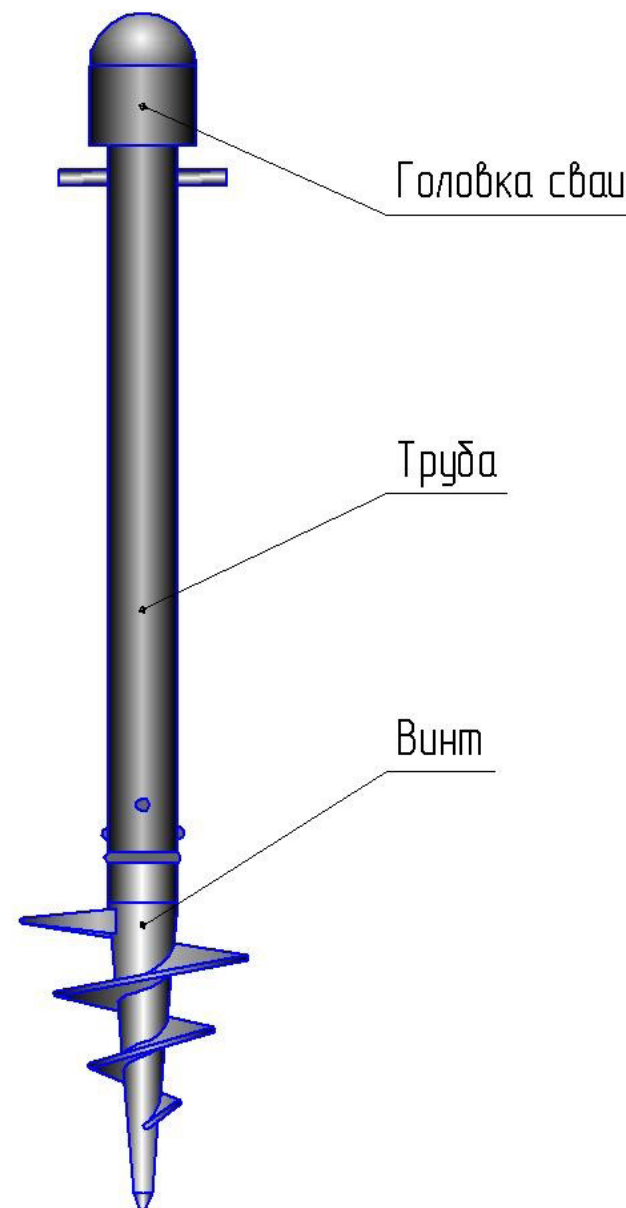

## 1. Введение

Свая винтовая металлическая ПИ-20 (далее – Свая) предназначена для измерения уровня воды и используется в качестве репера на свайных водомерных постах.

Вид климатического исполнения Сваи – УХЛ, категории 1 по ГОСТ 15150.

## 3. Краткое описание

Свая ПИ-20 (см. рис.) состоит из специального чугунного винта, позволяющего ввинчивать сваю в грунт, металлической трубы и головки.

Головка сваи представляет собой цилиндр диаметром 100 мм, переходящий в сферу.